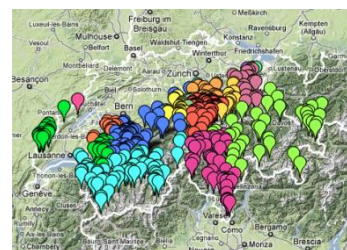

Unter [www.alpfutur.ch/alpbetriebe](http://www.alpfutur.ch/alpbetriebe) ist eine digitale Karte mit den im Betriebsverzeichnis aufgelisteten Alpen nach Kantonen gegliedert abrufbar. Mittels Klick auf den Alpnamen in der Liste neben der digitalen Karte oder auf die Markierung in der Karte können die Alpen lokalisiert werden.